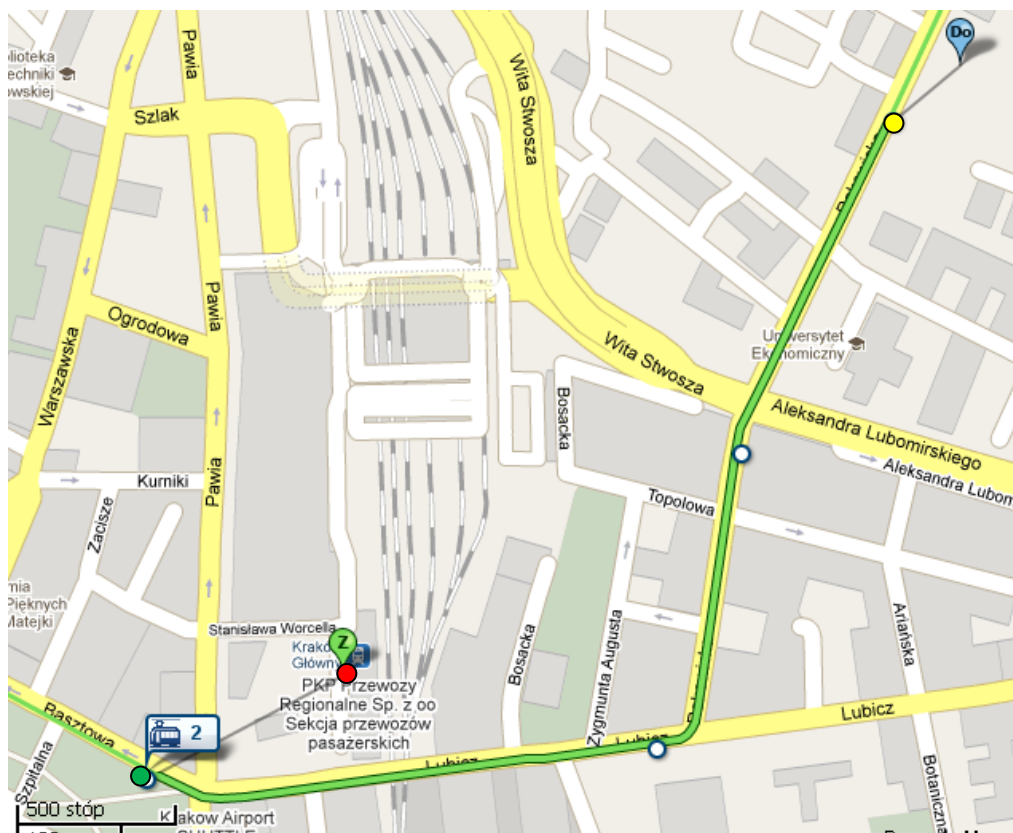

Drodzy!

Na załączonej mapce znajdziecie zaznaczone wszystko co pomoże Wam do nas trafić:

- ● Dworzec Kraków Główny
- ● przystanek tramwajowy Dworzec Główny
- ● przystanek Rakowicka

Gala Konkursu CSR Case Study 2011 odbędzie się 13.06.2011r. w **Auli Uniwersytetu Ekonomicznego w Krakowie**.

Dojazd:

PKP Kraków Główny

- **Najlepiej jechać tramwajem numer 2 z przystanku Dworzec Główny do przystanku Rakowicka (3. przystanek)**

Uniwersytet Ekonomiczny w Krakowie znajduje się na ul. Rakowickiej 27